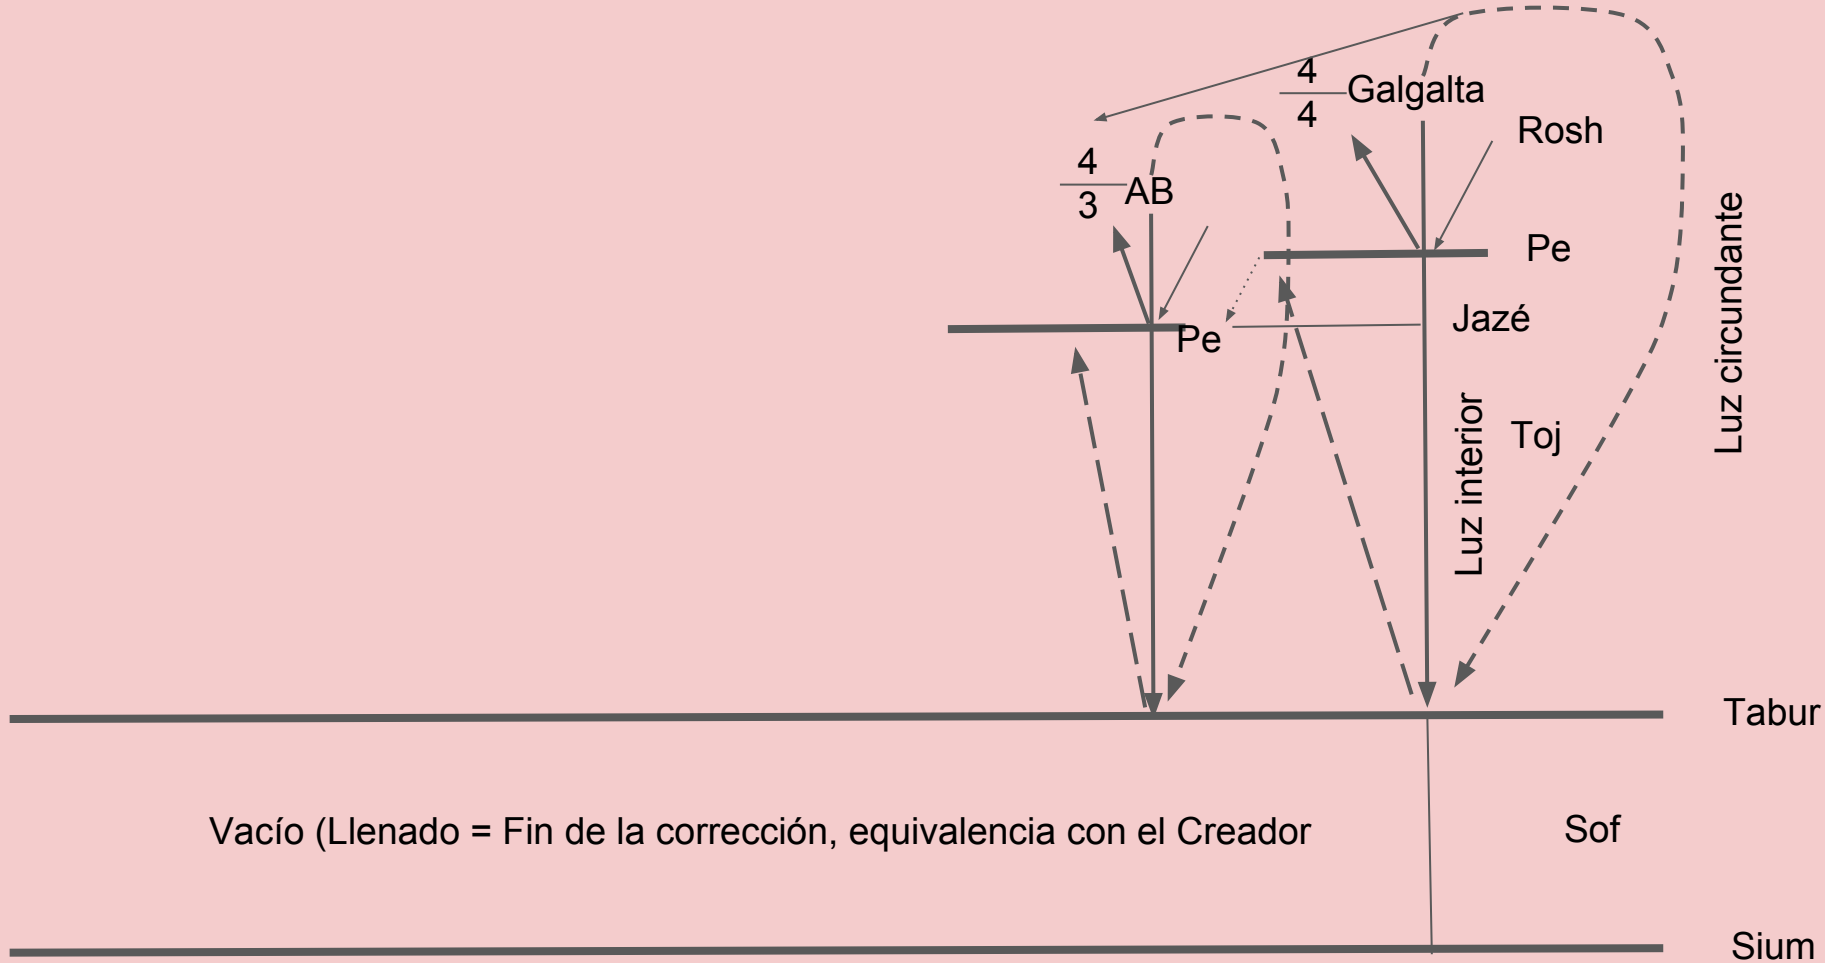

5 Partzufim de AK

5 Partzufim de AK

$\frac{1}{0}$  BON

$\frac{2}{1}$  MA

$\frac{3}{2}$  SaG

$\frac{4}{3}$  AB

$\frac{4}{4}$  Galgalta

Vacío (Llenado = Fin de la corrección, equivalencia con el Creador)

Luz circundante

Tabur

Sof

Sium

Rosh

Pe

Jazé

Toj